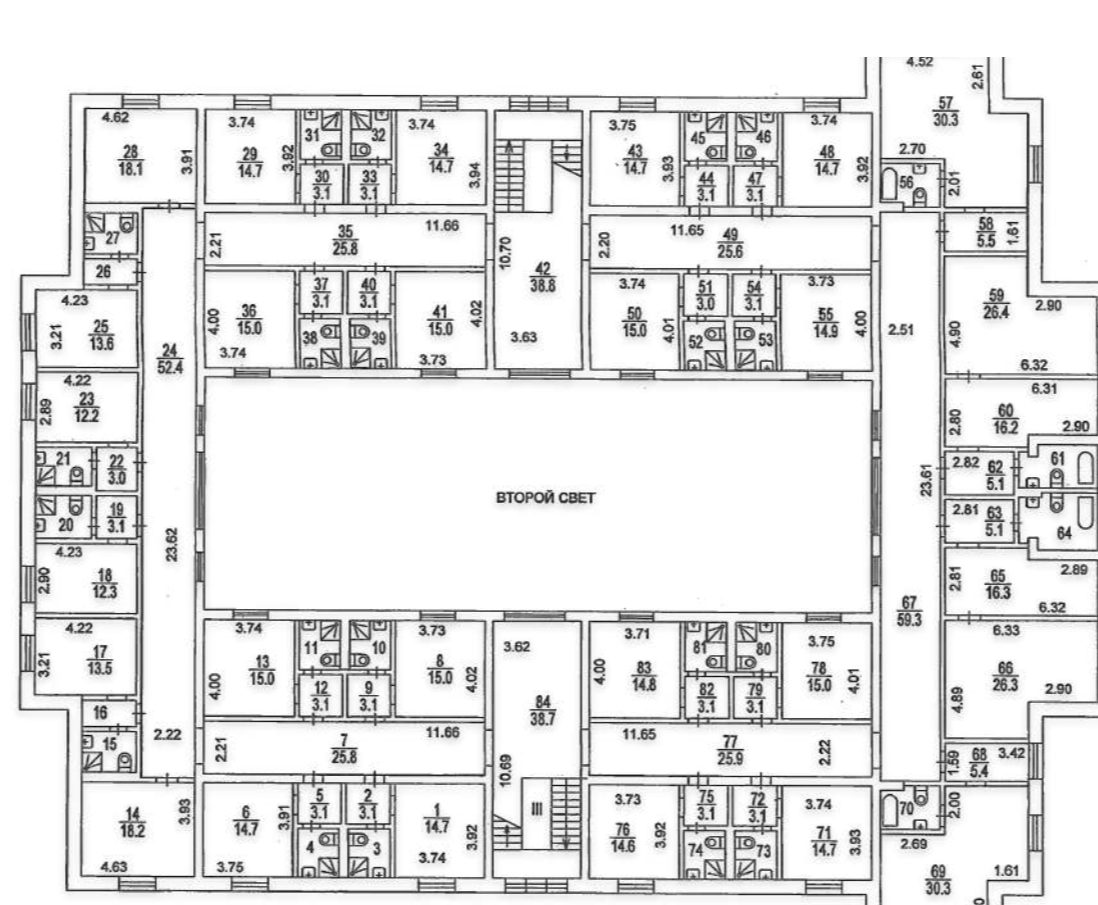

2 этаж с отделкой

Арендная площадь - 938м*2

Арендная ставка - от 9000руб/м в год

Планы размещений ↗

1 этаж

2 этаж

3 этаж

Обратная связь ↗