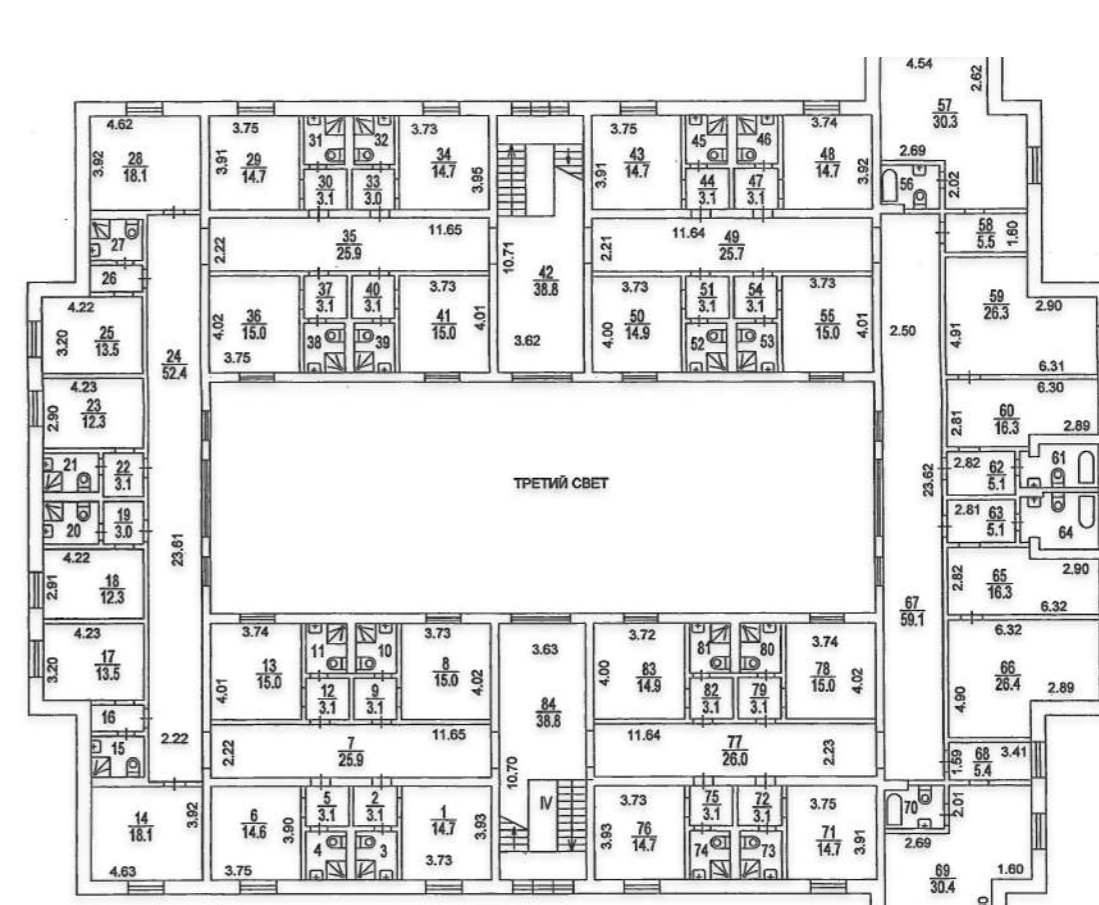

2 этаж с отделкой

Арендная площадь - 938м*2

Арендная ставка - от 9000руб/м в год

Планы размещений ↗

1 этаж

2 этаж

3 этаж

Обратная связь ↗